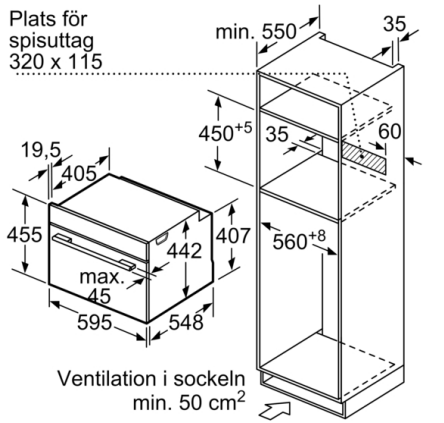

Frekvens : 60; 50 Hz

Elkontakt : jordad stickkontakt

Ugnens invändiga mått (H x B x D) : 237.0 x 480 x 392.0 mm

## Serie | 8, Kompaktugn med mikro, 60 x 45 cm, Svart CMG633BB1

Inbyggnad med häll.

Mått i mm

Inbyggnad av kompaktenhet under häll kräver följande bänkskivstjocklek (ev. inkl. stomme).

Hälltyp	min. bänkskivstjocklek	
	ovanpåliggande	plano
Induktionshäll	42 mm	43 mm
Heltäckande induktionshäll	52 mm	53 mm
Gashäll	32 mm	43 mm
Elhäll	32 mm	35 mm

Plats för spisuttag  
320 x 115

Mått i mm

Mått i mm

Mått i mm