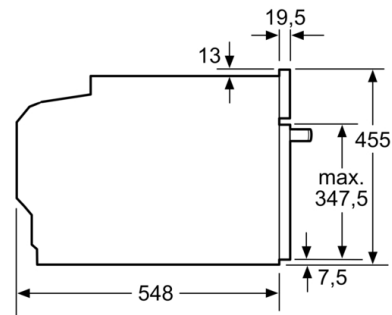

Frekvens : 60; 50 Hz

Elkontakt : jordad stickkontakt

Ugnens invändiga mått (H x B x D) : 237.0 x 480 x 392.0 mm

## Serie | 8, Kompaktugn med mikro, 60 x 45 cm, Svart CMG633BB1

Inbyggnad med häll.

Mått i mm

Inbyggnad av kompaktenhet under häll kräver följande bänkskivstjocklek (ev. inkl. stomme).

Hälltyp	min. bänkskivstjocklek	
	ovanpåliggande	plano
Induktionshäll	42 mm	43 mm
Heltäckande induktionshäll	52 mm	53 mm
Gashäll	32 mm	43 mm
Elhäll	32 mm	35 mm

Plats för spisuttag  
320 x 115

Mått i mm

Mått i mm

Mått i mm