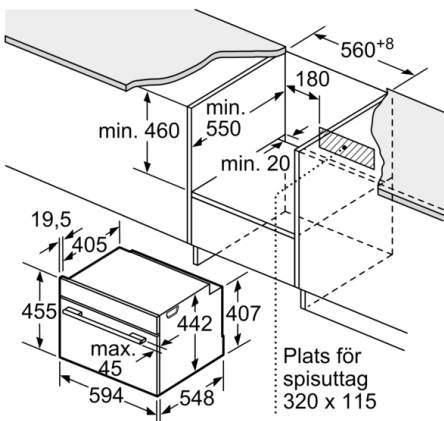

## Serie | 8, Kompaktugn med mikro, 60 x 45 cm, Svart CMG633BB1

Inbyggnad med häll.

Mått i mm

Inbyggnad av kompaktenhet under häll kräver följande bänkskivstjocklek (ev. inkl. stomme).

Hälltyp	min. bänkskivstjocklek	
	ovanpåliggande	plano
Induktionshäll	42 mm	43 mm
Heltäckande induktionshäll	52 mm	53 mm
Gashäll	32 mm	43 mm
Elhäll	32 mm	35 mm

Plats för spisuttag  
320 x 115

Mått i mm

Mått i mm

Mått i mm