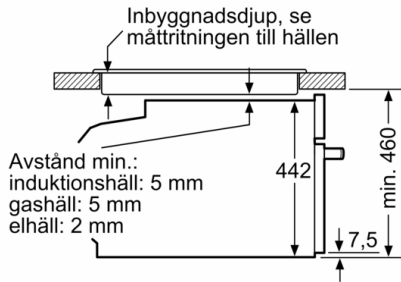

Serie | 8, Kompaktugn med mikro, 60 x 45 cm, Svart CMG633BB1

Inbyggnad med häll.